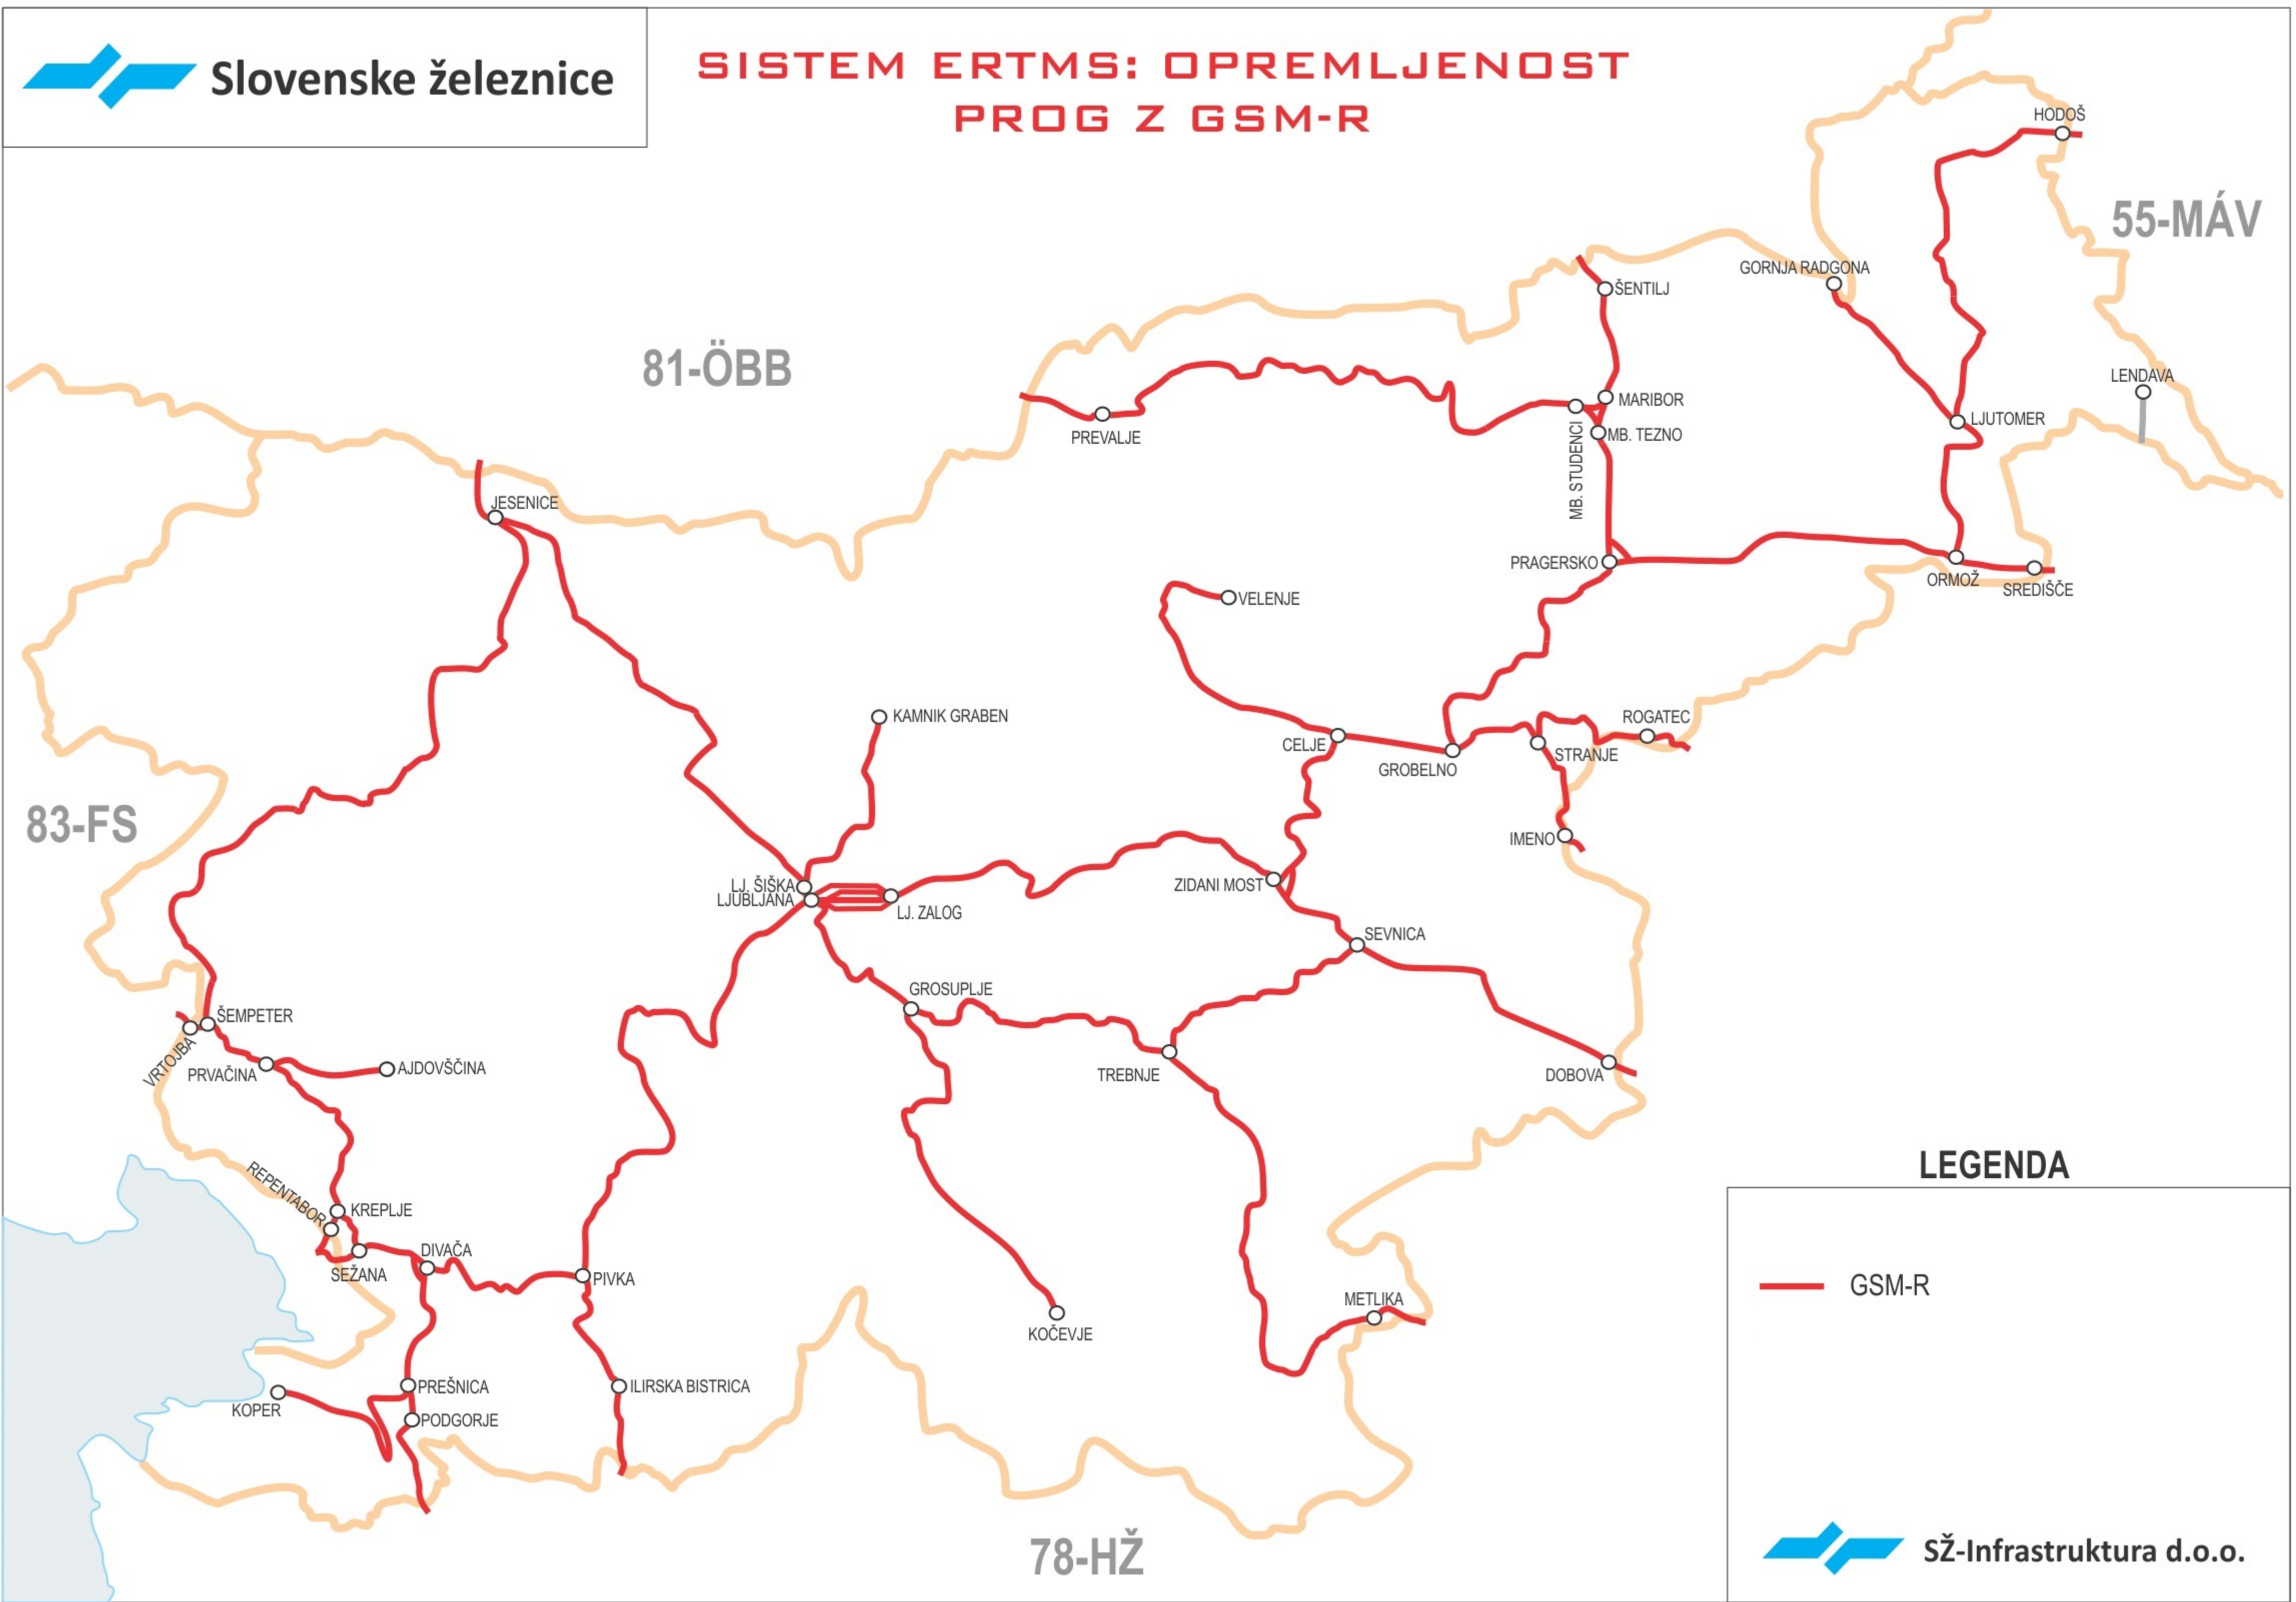

# SISTEM ERTMS: OPREMLJENOST PROG Z GSM-R

## LEGENDA

— GSM-R